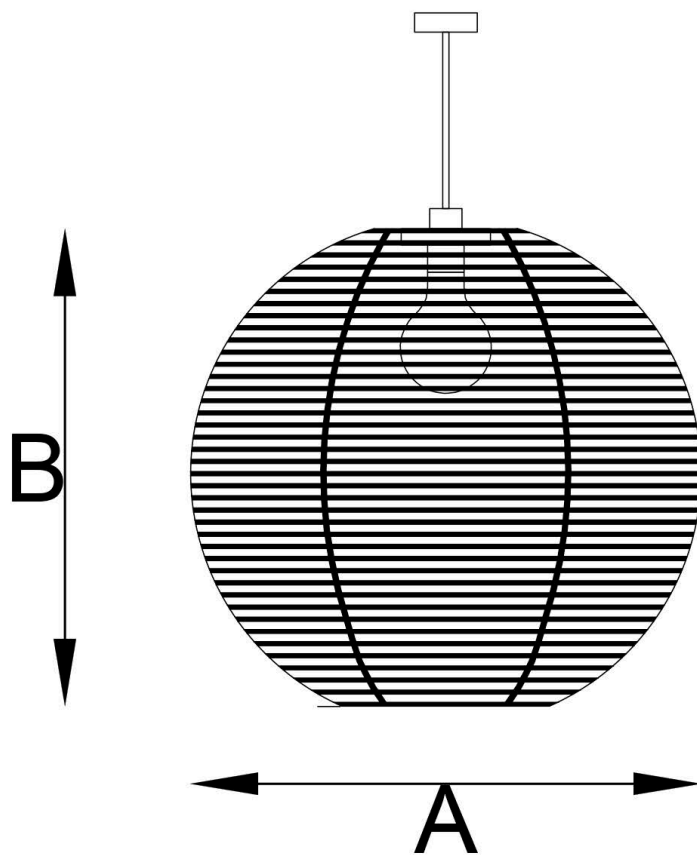

sales@gordonbullard.com
www.bullardbollards.com
1-877-964-4646

991 South Gull Lake Dr
Richland, MI 49083
USA