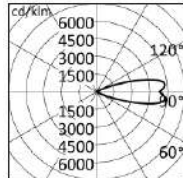

### PHOTOMETRICS:

D44K/P01-LWNEB-AL

h (m)	Ø (m)	— $\gamma=0.0$ $\alpha=13^\circ$	Ø (m)	---- $\gamma=0.0$ $\beta=43^\circ$	Emed (lx)
5.00	1.29		3.91		5
4.00	1.03		3.13		8
3.00	0.77		2.35		15
2.00	0.52		1.57		33
1.00	0.26		0.78		131

D44K/P01-LWWEB-AL

h (m)	Ø (m)	— $\gamma=0.0$ $\alpha=13^\circ$	Ø (m)	---- $\gamma=0.0$ $\beta=43^\circ$	Emed (lx)
5.00	1.29		3.91		5
4.00	1.03		3.13		8
3.00	0.77		2.35		14
2.00	0.52		1.57		31
1.00	0.26		0.78		126

#### Electrical

ACS/CR1

Fast IP68 connector 1bar (10m-1h) for cable Ø7-12mm - 3x1.5mm.

ACS/CR6

4 ways IP68 wiring box for cable Ø5-14mm - 3x1,5mm.