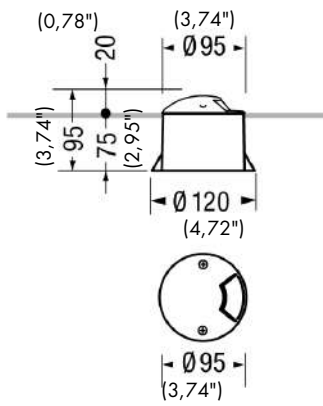

### PHOTOMETRICS:

D44K/P01-LWNEB-AL

h (m)	Ø (m)	— $\gamma=0.0$ $\alpha=13^\circ$	Ø (m)	---- $\gamma=0.0$ $\beta=43^\circ$	Emed (lx)
5.00	1.29		3.91		5
4.00	1.03		3.13		8
3.00	0.77		2.35		15
2.00	0.52		1.57		33
1.00	0.26		0.78		131

D44K/P01-LWWEB-AL

h (m)	Ø (m)	— $\gamma=0.0$ $\alpha=13^\circ$	Ø (m)	---- $\gamma=0.0$ $\beta=43^\circ$	Emed (lx)
5.00	1.29		3.91		5
4.00	1.03		3.13		8
3.00	0.77		2.35		14
2.00	0.52		1.57		31
1.00	0.26		0.78		126

#### Electrical

ACS/CR1

Fast IP68 connector 1bar (10m-1h) for cable Ø7-12mm - 3x1.5mm.

ACS/CR6

4 ways IP68 wiring box for cable Ø5-14mm - 3x1,5mm.