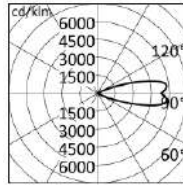

### PHOTOMETRICS:

D44K/P01-LWNEB-AL

h (m)	Ø (m)	— $\gamma=0.0$ $\alpha=13^\circ$	Ø (m)	---- $\gamma=0.0$ $\beta=43^\circ$	Emed (lx)
5.00	1.29		3.91		5
4.00	1.03		3.13		8
3.00	0.77		2.35		15
2.00	0.52		1.57		33
1.00	0.26		0.78		131

D44K/P01-LWWEB-AL

h (m)	Ø (m)	— $\gamma=0.0$ $\alpha=13^\circ$	Ø (m)	---- $\gamma=0.0$ $\beta=43^\circ$	Emed (lx)
5.00	1.29		3.91		5
4.00	1.03		3.13		8
3.00	0.77		2.35		14
2.00	0.52		1.57		31
1.00	0.26		0.78		126

#### Electrical

ACS/CR1

Fast IP68 connector 1bar (10m-1h) for cable Ø7-12mm - 3x1.5mm.

ACS/CR6

4 ways IP68 wiring box for cable Ø5-14mm - 3x1,5mm.