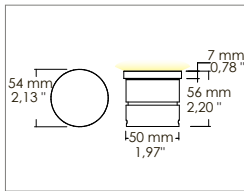

KELVIN	CRI	REAL OUTPUT
2700	90	~ 235
3000	90	~ 295
4000	75	~ 300
5000		