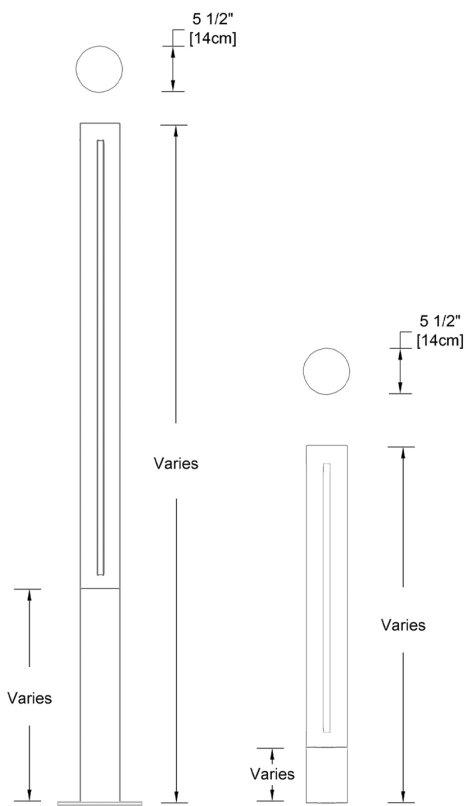

PRODUCT CODE:

C101

DIMENSIONS:

Body Height (AA):24"/36"/48"/56"/96"/120"/168"/192"/ CUS*

Diameter(BB): 6"/8"/10"/12"/CUS*

Base Height (CC): 4" / 6" / 8" / 12" / 16" / 18" / 24" / CUS*

BOLLARD MATERIAL (DD):

991 South Gull Lake Dr
Richland, MI 49083
USA

GENERAL INFORMATION:

Voltage:	110-277V
Source Type:	LED
Operating Temperature:	-22°F~122°F
IP Rating:	IP 66
CRI:	90
Dimming:	0-10V

LIGHT SOURCE OUTPUT BOLLARD (MM):

40	6 W / 396 lm
41	9 W / 580 lm
42	10 W / 590 lm
43	15 W / 880 lm

LIGHT SOURCE OUTPUT COLUMN (NN):

50	14 W / 970 lm
51	17 W / 1200 lm
52	20 W / 1400 lm
53	27 W / 1780 lm
54	40W / 2600 lm
55	55 W / 3200 lm
56	65 W / 3810 lm